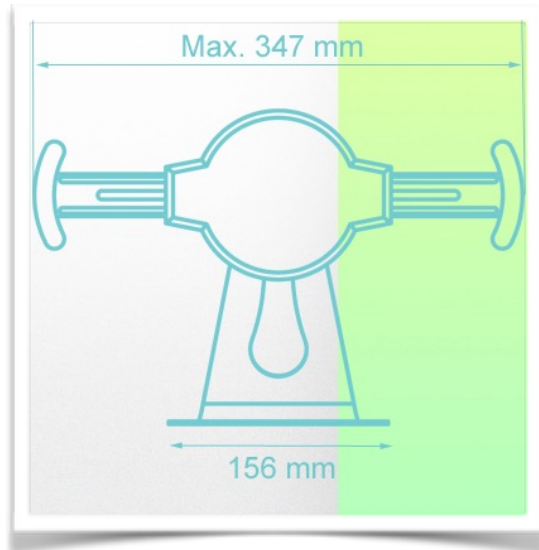

Support sécurisé pour Tablette

Installation Facile

Facile à nettoyer

Dissuasion du vol

Convient facilement aux tablettes de 9-11 pouces

Présentation

Référence: WM 555.0045

Support sécurisé pour Tablette

Données mécaniques

Dimensions internes 223x156x136

Construction

Matériau : Aluminium

Couleur

RAL 9016 Blanc