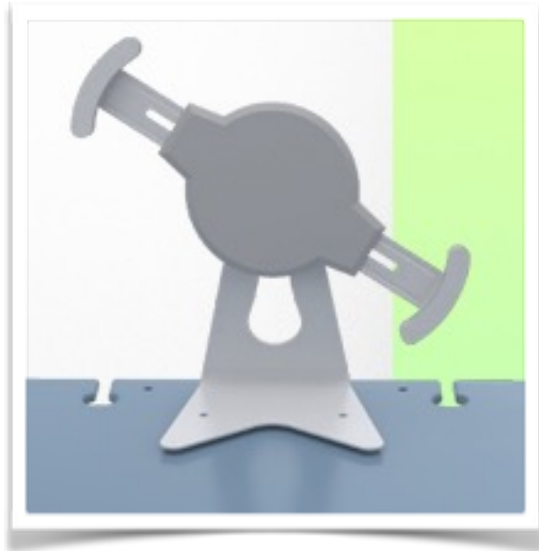

Support sécurisé pour Tablette

Installation Facile

Facile à nettoyer

Dissuasion du vol

Convient facilement aux tablettes de 9-11 pouces

Présentation

Référence: WM 555.0045

Support sécurisé pour Tablette

Données mécaniques

Dimensions internes 223x156x136

Construction

Matériau : Aluminium

Couleur

RAL 9016 Blanc