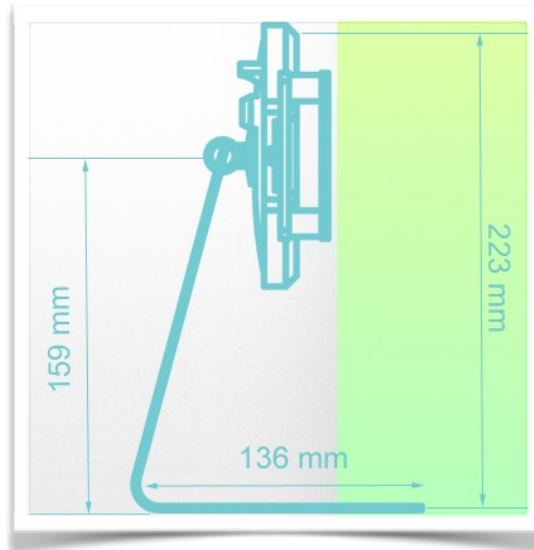

Support sécurisé pour Tablette

Installation Facile

Facile à nettoyer

Dissuasion du vol

Convient facilement aux tablettes de 9-11 pouces

Présentation

Référence: WM 555.0045

Support sécurisé pour Tablette

Données mécaniques

Dimensions internes 223x156x136

Construction

Matériau : Aluminium

Couleur

RAL 9016 Blanc