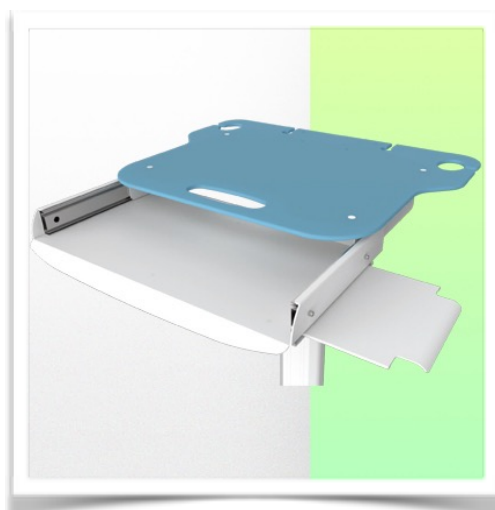

Support pour clavier interne

**Ergonomique**

Support de poignet de taille confortable et support de souris gauche/droite

**Surfaces lisses et faciles à nettoyer**

Surfaces faciles à nettoyer avec un minimum de pièges à saletés.

**Durable**

Garantie à vie

**Polyvalent**

Conçu pour accepter un clavier Mediganic de taille normale avec un espace de rangement pour la souris.

Tapez pour saisir le texte

Présentation

Référence: WM 555.6019

### Données mécaniques

Dimension interne 520x311x50