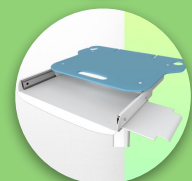

Support pour clavier interne

**Ergonomique**

Support de poignet de taille confortable et support de souris gauche/droite

**Surfaces lisses et faciles à nettoyer**

Surfaces faciles à nettoyer avec un minimum de pièges à saletés.

**Durable**

Garantie à vie

**Polyvalent**

Conçu pour accepter un clavier Mediganic de taille normale avec un espace de rangement pour la souris.

Tapez pour saisir le texte

Présentation

Référence: WM 555.6019

### Données mécaniques

Dimension interne 520x311x50