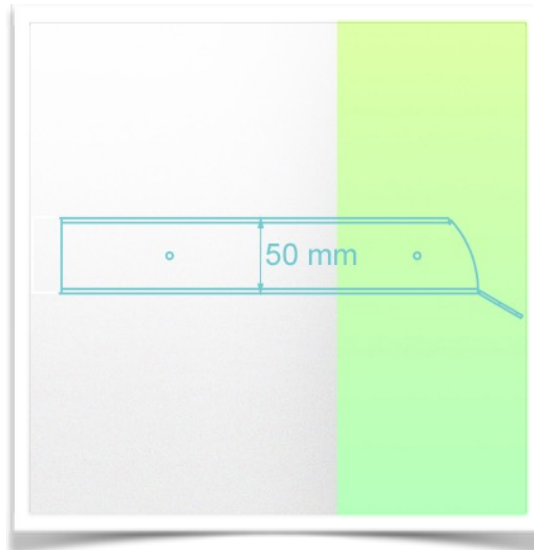

**Durable**

Garantie à vie

**Polyvalent**

Conçu pour accepter un clavier Mediganic de taille normale avec un espace de rangement pour la souris.

Tapez pour saisir le texte

Présentation

Référence: WM 555.6019

### Données mécaniques

Dimension interne 520x311x50