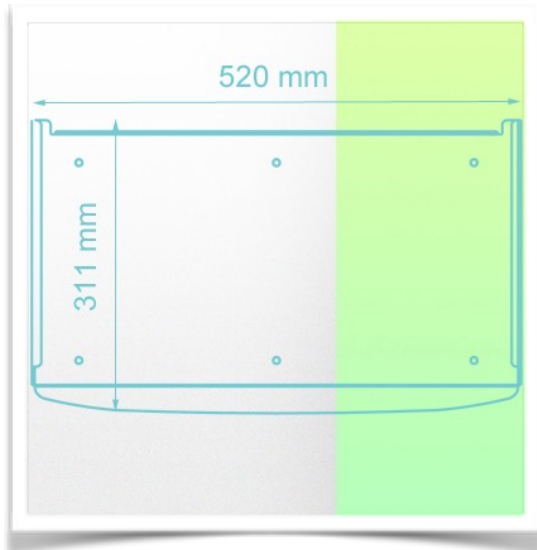

**Durable**

Garantie à vie

**Polyvalent**

Conçu pour accepter un clavier Mediganic de taille normale avec un espace de rangement pour la souris.

Tapez pour saisir le texte

Présentation

Référence: WM 555.6019

### Données mécaniques

Dimension interne 520x311x50