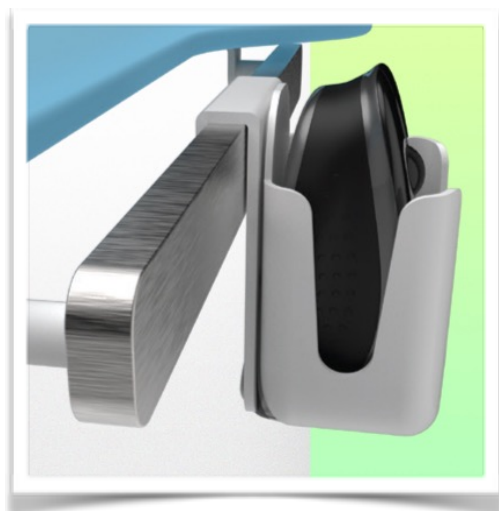

Support pour Souris Fixation sur Din rail 10 x 25 mm

Installation rapide

Facile à nettoyer

Montage sur bras de moniteur VESA
75/100 mm

Présentation

Référence: WM 555.6024

Support pour Souris Fixation sur Din rail 10 x 25 mm

Données mécaniques

Dimension interne 105 x 71 x 55 mm

Construction

Matériau : Aluminium

Couleur

RAL 9016 Blanc / Aluminium

Fixation sur le bras du moniteur VESA
75/100 mm