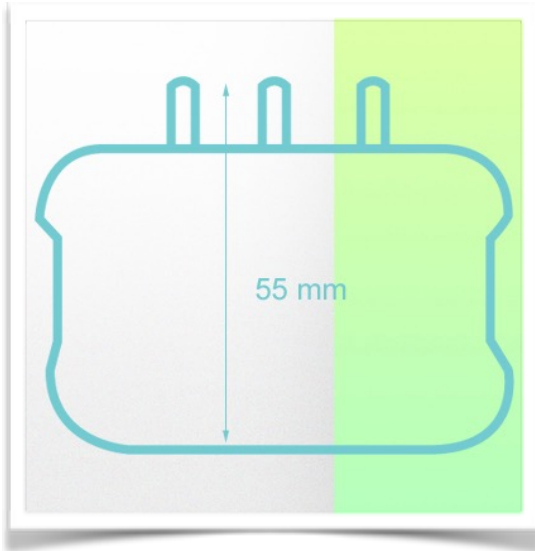

Support pour Souris Fixation sur Din rail 10 x 25 mm

Installation rapide

Facile à nettoyer

Montage sur bras de moniteur VESA
75/100 mm

Présentation

Référence: WM 555.6024

Support pour Souris Fixation sur Din rail 10 x 25 mm

Données mécaniques

Dimension interne 105 x 71 x 55 mm

Construction

Matériau : Aluminium

Couleur

RAL 9016 Blanc / Aluminium

Fixation sur le bras du moniteur VESA
75/100 mm