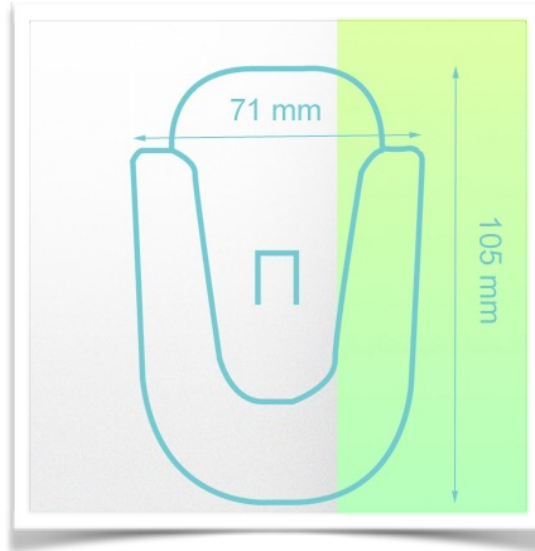

Support pour Souris Fixation sur Din rail 10 x 25 mm

Installation rapide

Facile à nettoyer

Montage sur bras de moniteur VESA
75/100 mm

Présentation

Référence: WM 555.6024

Support pour Souris Fixation sur Din rail 10 x 25 mm

Données mécaniques

Dimension interne 105 x 71 x 55 mm

Construction

Matériau : Aluminium

Couleur

RAL 9016 Blanc / Aluminium

Fixation sur le bras du moniteur VESA
75/100 mm