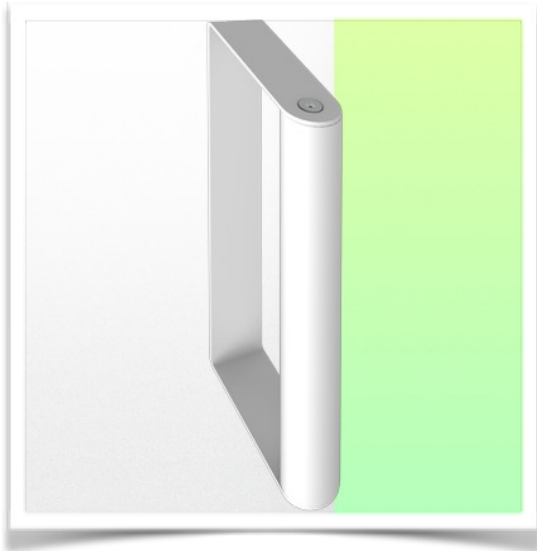

Poignée de transport Light

Installation sur tous nos chariots médicaux et facile à installer

Facile à nettoyer