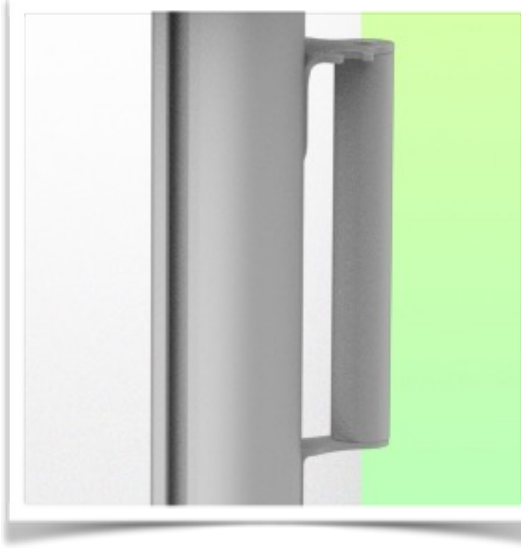

Poignée de transport Light

Installation sur tous nos chariots médicaux et facile à installer

Facile à nettoyer